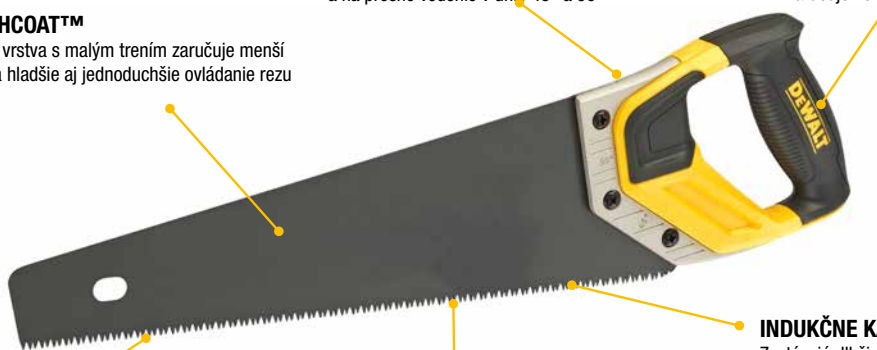

KOVOVÁ RUKOVÄŤ A SKRUTKY

Pre maximálnu pevnosť pílového listu a na presné vedenie v uhle 45° a 90°

RUKOVÄŤ Z DVOCH MATERIÁLOV

Zaručuje komfort a ovládateľnosť pri rezaní

TOUGHCOAT™

Odolná vrstva s malým trením zaručuje menší odpor a hladšie aj jednoduchšie ovládanie rezu