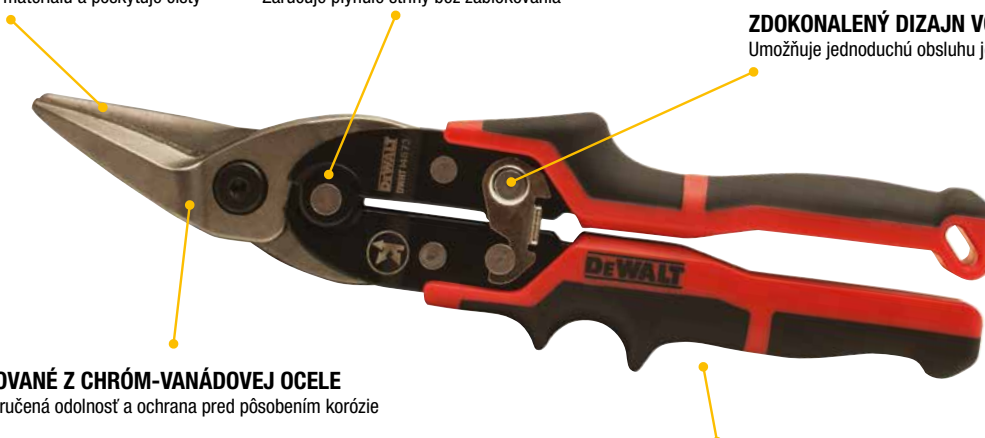

STRIHANIE

NOŽNICE NA PLECH

ZÚBKOVANÉ OSTRIE

Zabraňuje preklzávaníu materiálu a poskytuje čistý povrch strihu

ZAPUSTENÝ DIZAJN SPOJOVACÍCH PRVKOV

Zaručuje plynulé strihy bez zablokovania

ZDOKONALENÝ DIZAJN VONKAJŠEJ ZÁPADKY

Umožňuje jednoduchú obsluhu jednou rukou

KOVANÉ Z CHRÓM-VANÁDOVEJ OCELE

Zaručená odolnosť a ochrana pred pôsobením korózie

ZMENŠENÉ ROZPÄTIE RUKOVÄTÍ

Zaručuje menšie namáhanie svalov