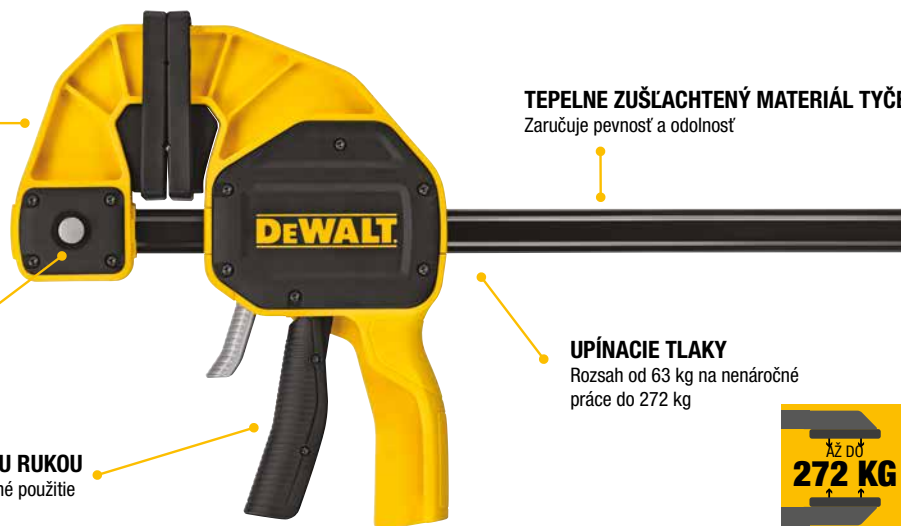

ZVIERKY A STUŽOVADLÁ

VYSTUŽENÁ NYLONOVÁ KONŠTRUKCIA
Zaručuje pevnosť a odolnosť

TLAČIDLO NA VÝMENU ČELUSTE
Umožňuje jednoduchú zmenu zo zvierania na rozovieranie

OBSLUHA JEDNOU RUKOU
Na rýchle a jednoduché použitie

TEPELNE ZUŠŤAČENÝ MATERIÁL TYČE
Zaručuje pevnosť a odolnosť

UPÍNACIE TLAKY
Rozsah od 63 kg na nenáročné práce do 272 kg